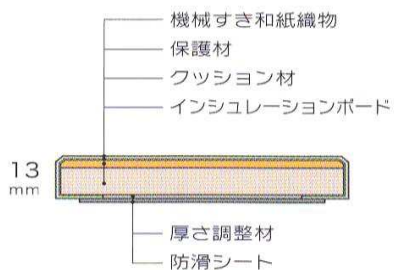

DAIKEN
ZIPANG

わ ざ
こち和座

サイズ：13mm厚
縦820×横820mm/枚
基 材：インシュレーションボード
表 面：ダイケン健やかおもて
(機械すき和紙織物)
裏 面：防滑シート
重 量：約3kg/枚

2023年6月改訂

価格 1枚あたり(お持ち帰り価格)

小波 (さざなみ) 12,000円(13,200円)
清流 (せいらゆう) 10,000円(11,000円)
彩園 (さいえん) 9,500円(10,450円)

<税別表示 ()内は税込表示です。>

※2枚以上のご注文になります。 ※送料は別途頂戴します。

※ご注文から約2週間ほど頂きます。

(株)池田製畳

0120-077-068

原寸大

小波 さざなみ

モダンな印象の織り目で、洋間に合う畳おもてです。