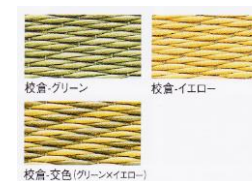

校倉

受注生産

(株)池田製畳

0120-077-068

※受注生産分は約3週間ほどいただきます。(納期・数量・時期によっては遅れる場合がございます)