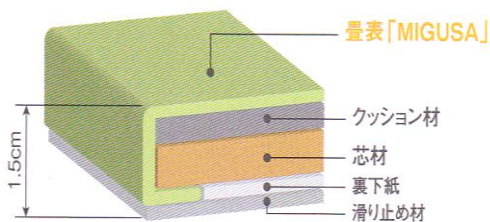

セキスイ
SEKISUI

フロア畳

使用畳 [目積-ピンク × 目積-グレー]

サイズ：15mm厚
縦830×横830mm/枚
基 材：インシュレーションボード
表 面：畳表美草 [MIGUSA]
(ポリプロピレン・炭酸カルシウム)
裏 面：滑り止め材
重 量：約4.3kg/枚

価格 1枚あたり (お持ち帰り価格) 2022年4月改訂

目積表	12,000円 (13,200円)
目積表 (受注生産分)	15,000円 (16,500円)
市松・校倉・アースカラー シュクレ・禅(ZENコレクション)	18,000円 (19,800円)
アレルバスター	18,000円 (19,800円)

税別表示()内は税込表示
※2枚以上のご注文になります。
※送料は別途頂戴します。
※ご注文から2週間ほど頂きます。

カラーラインナップ

ベーシック

禅 (ZENコレクション)

受注生産

目積 (受注生産分)

受注生産

アースカラー