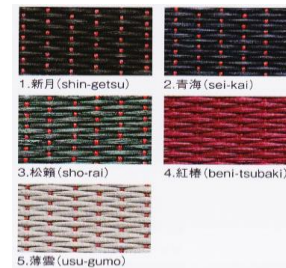

セキスイ
SEKISUI

フロア畳

使用畳 [目積-ピンク × 目積-グレー]

サイズ：15mm厚
縦830×横830mm/枚
基 材：インシュレーションボード
表 面：畳表美草 [MIGUSA]
(ポリプロピレン・炭酸カルシウム)
裏 面：滑り止め材
重 量：約4.3kg/枚

価格 1枚あたり (お持ち帰り価格) 2022年4月改訂

目積表	12,000円 (13,200円)
目積表 (受注生産分)	15,000円 (16,500円)
市松・校倉・アースカラー シュクレ・禅(ZENコレクション)	18,000円 (19,800円)
アレルバスター	18,000円 (19,800円)

税別表示()内は税込表示
※2枚以上のご注文になります。
※送料は別途頂戴します。
※ご注文から2週間ほど頂きます。

カラーラインナップ

ベーシック

禅 (ZENコレクション)

受注生産

目積 (受注生産分)

受注生産

アースカラー