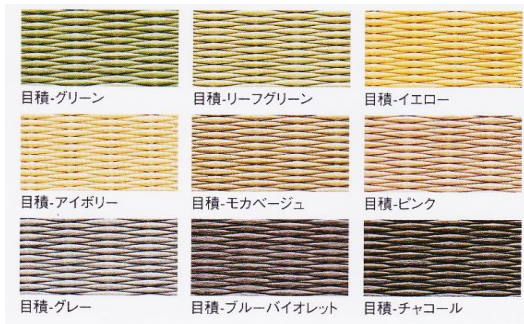

セキスイ
SEKISUI

フロア畳

使用畳 [目積-ピンク × 目積-グレー]

サイズ：15mm厚
縦830×横830mm/枚
基 材：インシュレーションボード
表 面：畳表美草 [MIGUSA]
(ポリプロピレン・炭酸カルシウム)
裏 面：滑り止め材
重 量：約4.3kg/枚

価格 1枚あたり (お持ち帰り価格) 2022年4月改訂

目積表	12,000円 (13,200円)
目積表 (受注生産分)	15,000円 (16,500円)
市松・校倉・アースカラー シュクレ・禅(ZENコレクション)	18,000円 (19,800円)
アレルバスター	18,000円 (19,800円)

税別表示()内は税込表示
※2枚以上のご注文になります。
※送料は別途頂戴します。
※ご注文から2週間ほど頂きます。

カラーラインナップ

ベーシック

禅 (ZENコレクション)

受注生産

目積 (受注生産分)

受注生産

アースカラー