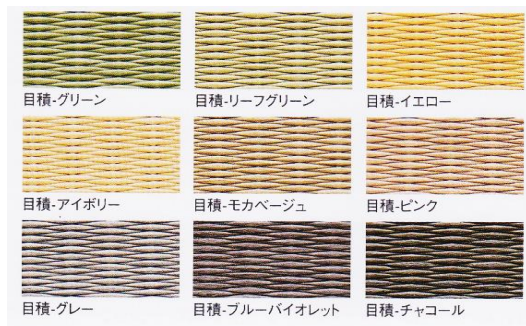

セキスイ
SEKISUI

フロア畳

アースカラー：1.サンドビーチ×6.デザート

サイズ：15mm厚
縦830×横830mm/枚
基 材：インシュレーションボード
表 面：畳表美草 [MIGUSA]
(ポリプロピレン・炭酸カルシウム)
裏 面：滑り止め材
重 量：約4.3kg/枚

価格 1枚あたり (お持ち帰り価格) 2024年4月改訂

目積表 ベーシック	12,000円 (13,200円)
目積表 (受注生産分) 市松・校倉・アースカラー シュクレ・禅(ZENコレクション)	15,000円 (16,500円)
抗ウイルスタイプ(グリーンのみ)	18,000円 (19,800円)

税別表示()内は税込表示
※2枚以上のご注文になります。
※送料は別途頂戴します。
※ご注文から2週間ほど頂きます。

(株)池田製畳

0120-077-068

カラーラインナップ

目積表 ベーシック

禅 (ZENコレクション)

目積表 (受注生産分)

受注生産