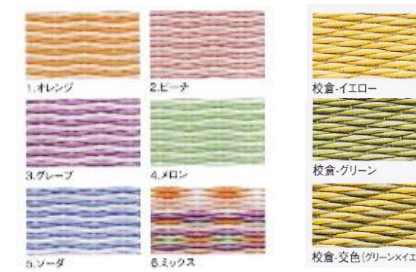

シュクレ

受注生産

校倉

※受注生産分は約3週間ほどいただきます。(納期・数量・時期によっては遅れる場合がございます)