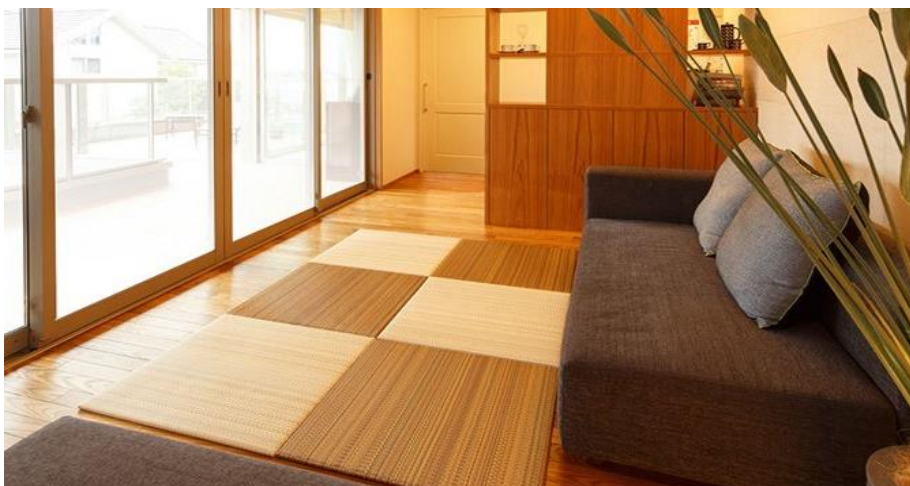

セキスイ
SEKISUI

フロア畳

アースカラー：1.サンドビーチ×6.デザート

サイズ：15mm厚
縦830×横830mm/枚
基 材：インシュレーションボード
表 面：畳表美草 [MIGUSA]
(ポリプロピレン・炭酸カルシウム)
裏 面：滑り止め材
重 量：約4.3kg/枚

価格 1枚あたり (お持ち帰り価格) 2024年4月改訂

目積表 ベーシック	12,000円 (13,200円)
目積表 (受注生産分) 市松・校倉・アースカラー シュクレ・禅(ZENコレクション)	15,000円 (16,500円)
抗ウイルスタイプ(グリーンのみ)	18,000円 (19,800円)