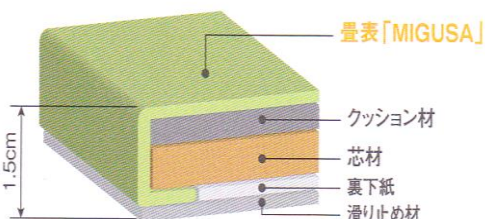

セキスイ
SEKISUI

フロア畳

アースカラー：1.サンドビーチ×6.デザート

サイズ：15mm厚
縦830×横830mm/枚
基 材：インシュレーションボード
表 面：畳表美草 [MIGUSA]
(ポリプロピレン・炭酸カルシウム)
裏 面：滑り止め材
重 量：約4.3kg/枚

価格 1枚あたり (お持ち帰り価格) 2024年4月改訂

目積表 ベーシック	12,000円 (13,200円)
目積表 (受注生産分) 市松・校倉・アースカラー シュクレ・禅(ZENコレクション)	15,000円 (16,500円)
抗ウイルスタイプ(グリーンのみ)	18,000円 (19,800円)

税別表示()内は税込表示
※2枚以上のご注文になります。
※送料は別途頂戴します。
※ご注文から2週間ほど頂きます。

(株)池田製畳

0120-077-068

カラーラインナップ

目積表 ベーシック

禅 (ZENコレクション)

目積表 (受注生産分)

受注生産