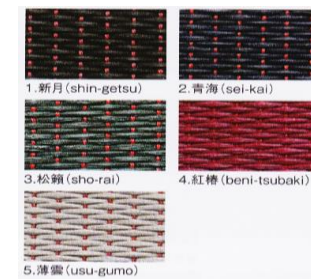

セキスイ
SEKISUI

フロア畳

アースカラー：1.サンドビーチ×6.デザート

サイズ：15mm厚
縦830×横830mm/枚
基 材：インシュレーションボード
表 面：畳表美草 [MIGUSA]
(ポリプロピレン・炭酸カルシウム)
裏 面：滑り止め材
重 量：約4.3kg/枚

価格 1枚あたり (お持ち帰り価格) 2024年4月改訂

目積表 ベーシック	12,000円 (13,200円)
目積表 (受注生産分) 市松・校倉・アースカラー シュクレ・禅(ZENコレクション)	15,000円 (16,500円)
抗ウイルスタイプ(グリーンのみ)	18,000円 (19,800円)

税別表示()内は税込表示
※2枚以上のご注文になります。
※送料は別途頂戴します。
※ご注文から2週間ほど頂きます。

(株)池田製畳

0120-077-068

カラーラインナップ

目積表 ベーシック

禅 (ZENコレクション)

目積表 (受注生産分)

受注生産