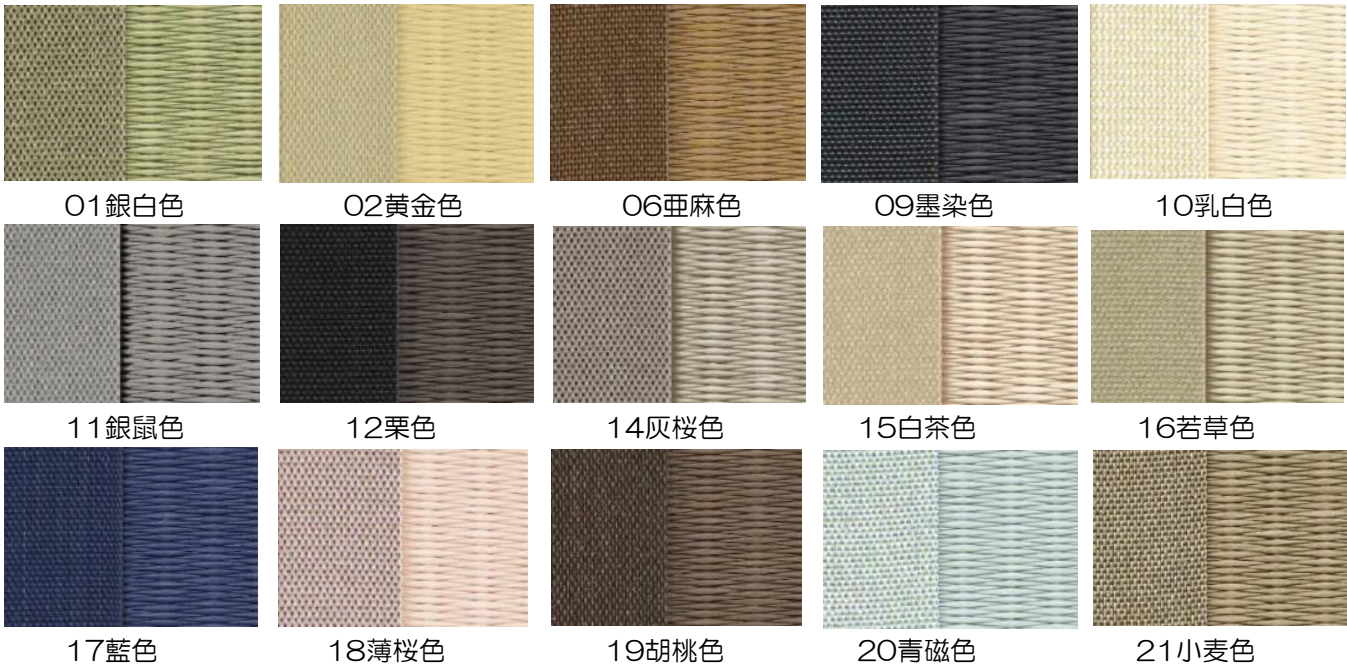

# 畳縁 (へり) ラインナップ

※イメージと色が異なる場合がございます。見本帳にてご確認ください。

## ダイケン ストリーム縁 (清流カラー表に合わせた色合い)

清流カラー表に池田製畳オリジナル縁を合わせるのも人気です。